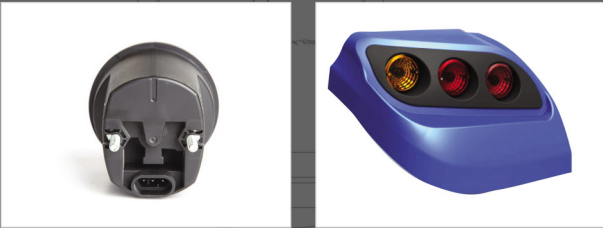

CR90 POSITIONSLICHT

Produktmerkmale

- Hohe Dichtigkeit
- Spezielles, optisches Design, Homologiert nach, ECE R6, ECE R7
- Intelligentes Design für mehrere Anwendungen
- Als Heckleuchte mit 2 Funktionen verfügbar
- Neue Reflektorgeneration und Linsendesign
- % 100 vor der Auslieferung getestet

ARTIKEL	BEZEICHNUNG	ART.NR.
	CR90 POSITIONSLICHT VORN	0001.3100.XXX
	CR90 POSITIONSLICHT VORN OHNE ABDECKUNG	0001.3100.XXX